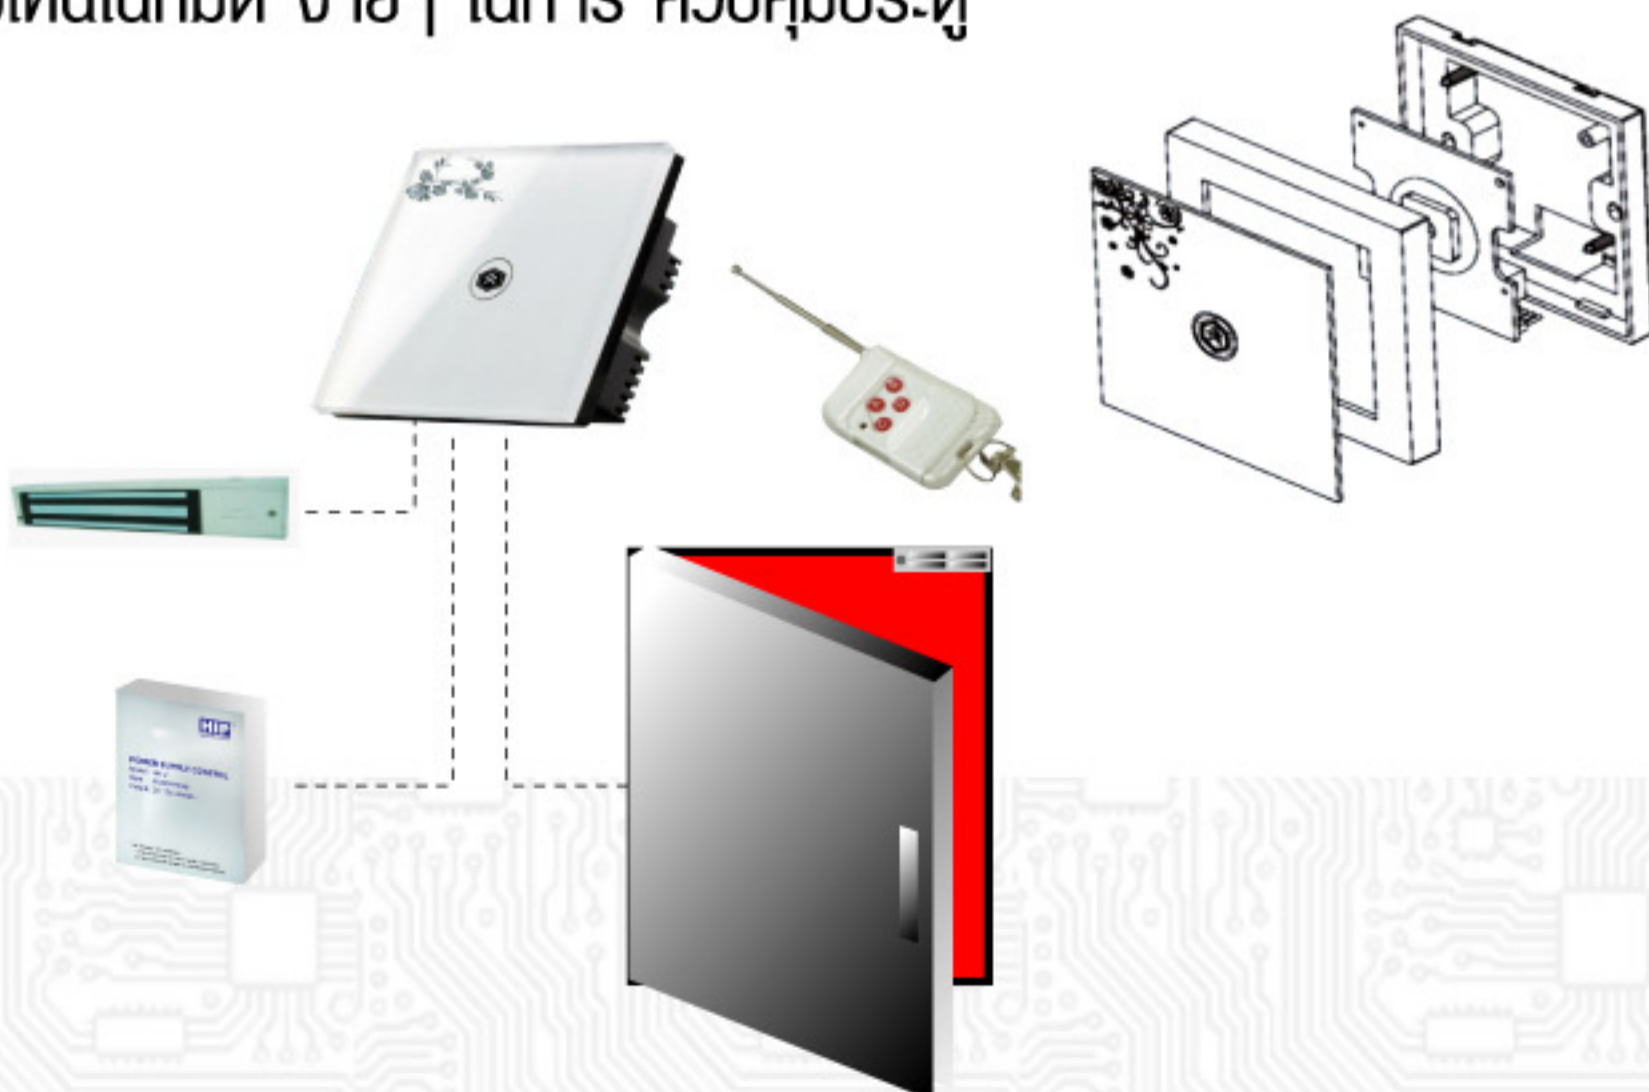

THE BEST SECURITY SOLUTION

ควบคุมการทำงานระยะไกลด้วยรีโมท

Exit switch with wireless Remote control สวยงามทันสมัย ทนทาน ควบคุมง่าย

Model:CMZ86

Exit switch ใหม่จาก HIP ทำงานง่ายไม่ว่าจะเป็นการเปิดประตูด้วยปลายนิ้วสัมผัสหรือจะใช้ รีโมทคอลโทรลควบคุมการทำงานระยะไกล ตัวเครื่องทำจากวัสดุอะคริลิกทนทานมาพร้อมกับความสวยงามทันสมัย รองรับการทำงานเชื่อมต่อระบบ Access Control ได้ มีระบบ Background light มองเห็นในที่มืด ง่ายๆ ในการ ควบคุมประตู

TECHNICAL SPECIFICATION

Cover:	Acrylic
Size:	86mm*86mm
Power Volt:	12V
Control:	1CH Relay switch control
standard:	Exit switch 1unit+Remote 1 unit
Power Quiescent:	<1W
Power Output:	<5W
Output current:	<2A
Temperature:	-20-60 °C